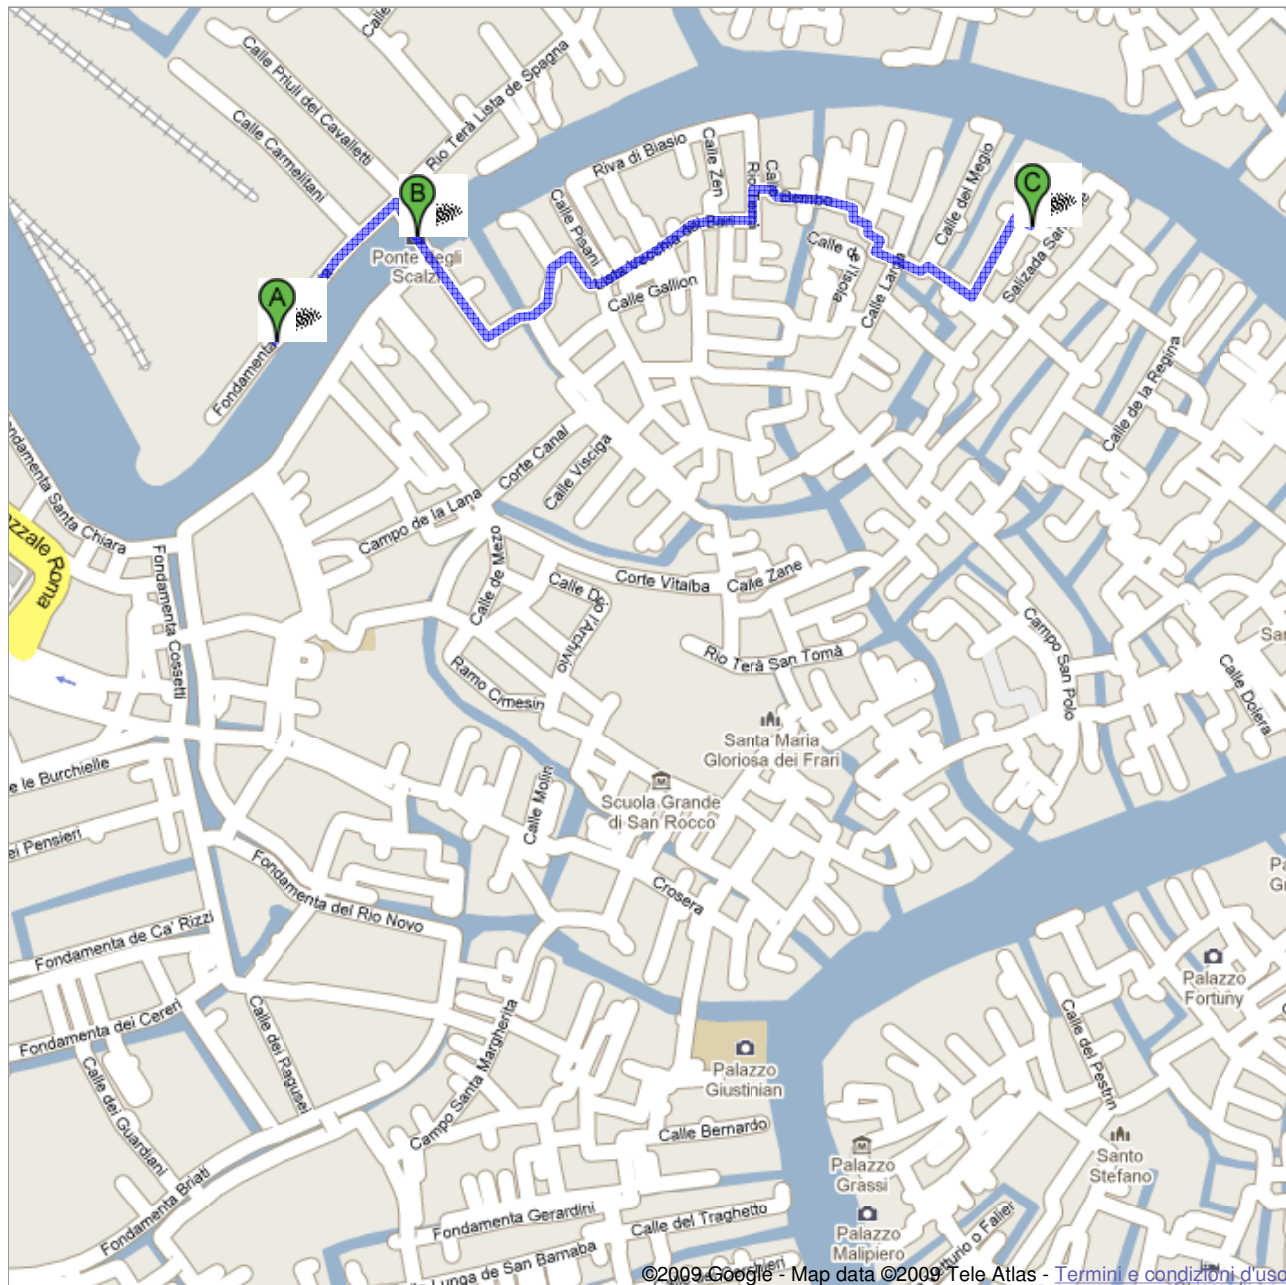

Indicazioni stradali per Calle Tron, 1957, 30135

Venezia VE

1,0 km – circa 12 min

Le attività didattiche del Corso Azione Locale dal 26.09.2009 si svolgono presso Iuav- Dipartimento di Pianificazione, palazzo Tron, Santa Croce 1957, 30135

Venezia. La sede è evidenziata nella mappa che segue e che indica come arrivare a Palazzo Tron (C), dalla stazione ferroviaria (A), ___ da Piazzale Roma o Stazione FS Venezia Santa Lucia prendere vaporetto, linea per Rialto, fermata a San Stae - dopo circa 50 mt prima calle a destra -ingresso IuAV - dipartimento di pianificazione___, a piedi da Piazzale Roma o dalla stazione FS sono circa 10-15 minuti.

 Ponte degli Scalzi, Ponte Scalzi, 30135 Venezia VE 0,0 km (totale)

4. Procedi in direzione sudest da Ponte Scalzi verso Fondamenta San Simeon Piccolo	24 m 24 m (totale)
5. Prosegui su Calle Lunga delle Chioverette Circa 1 min	89 m 0,1 km (totale)
 6. Svolta a sinistra in Calle Bergami	47 m 0,2 km (totale)
 7. Svolta a sinistra in Campo San Simeon Profeta	51 m 0,2 km (totale)
 8. Svolta a destra in Salizada de la Chiesa Circa 1 min	63 m 0,3 km (totale)
 9. Svolta leggermente a sinistra in Lista Vecchia dei Bari Circa 2 min	0,1 km 0,4 km (totale)
 10. Svolta leggermente a destra per rimanere su Lista Vecchia dei Bari	13 m 0,4 km (totale)
11. Prosegui su Campiello Riello	25 m 0,4 km (totale)
 12. Svolta a sinistra in Rio Terrà	27 m 0,5 km (totale)
 13. Svolta a destra in Calle Bembo Circa 1 min	70 m 0,5 km (totale)
14. Prosegui su Campo San Giovanni Decollato	51 m 0,6 km (totale)
15. Prosegui su Calle del Spezier Circa 1 min	87 m 0,7 km (totale)
 16. Svolta a destra in Calle del Tintor	50 m 0,7 km (totale)
 17. Svolta a sinistra in Calle del Forno Circa 1 min	85 m 0,8 km (totale)
 18. Svolta a destra in Calle Tron La tua destinazione è sulla destra	15 m 0,8 km (totale)
Totale: 0,8 km – circa 9 min	